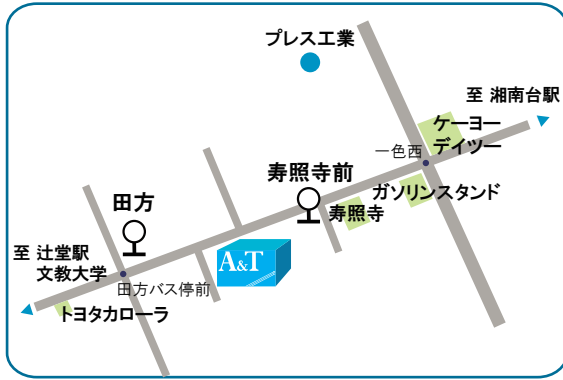

● 所在地

〒252-0816 神奈川県藤沢市遠藤 2023-1
Tel. 0466-86-8660

拡大図

● 主要駅からのアクセス

東京駅	JR東海道本線	→	辻堂駅	
	約50分			
新宿駅	小田急江ノ島線 急行	→	湘南台駅	
	約60分			
横浜駅	相鉄いずみ野線 快速	→	湘南台駅	
	約30分			
新幹線	新横浜駅	横浜市営地下鉄線	→	湘南台駅
		約50分		
飛行機	小田原駅	JR東海道本線	→	辻堂駅
		約30分		
飛行機	羽田空港	京急空港線	→	京急蒲田駅
		約10分		
	リムジンバス	京急本線	→	横浜駅
		約10分		
	約30分			
	相鉄いずみ野線 快速	→	湘南台駅	
	約30分			

● 最寄駅からバス・タクシーでお越しのお客さま

湘南台駅 (小田急江ノ島線、相鉄いずみ野線、横浜市営地下鉄線)

西口より

- バスで10分: 3番のりば (辻26系統) 辻堂駅行または (出口D) 2番のりば (湘17系統) 文教大学行 「寿照寺前(じゅしょうじまえ)」下車、徒歩2分
- タクシーで10分 (出口C)

辻堂駅 (JR東海道本線)

北口より

- バスで20分: 2番のりば (辻26系統) 湘南台駅行 「田方(でんぼう)」下車、徒歩3分
- タクシーで15分