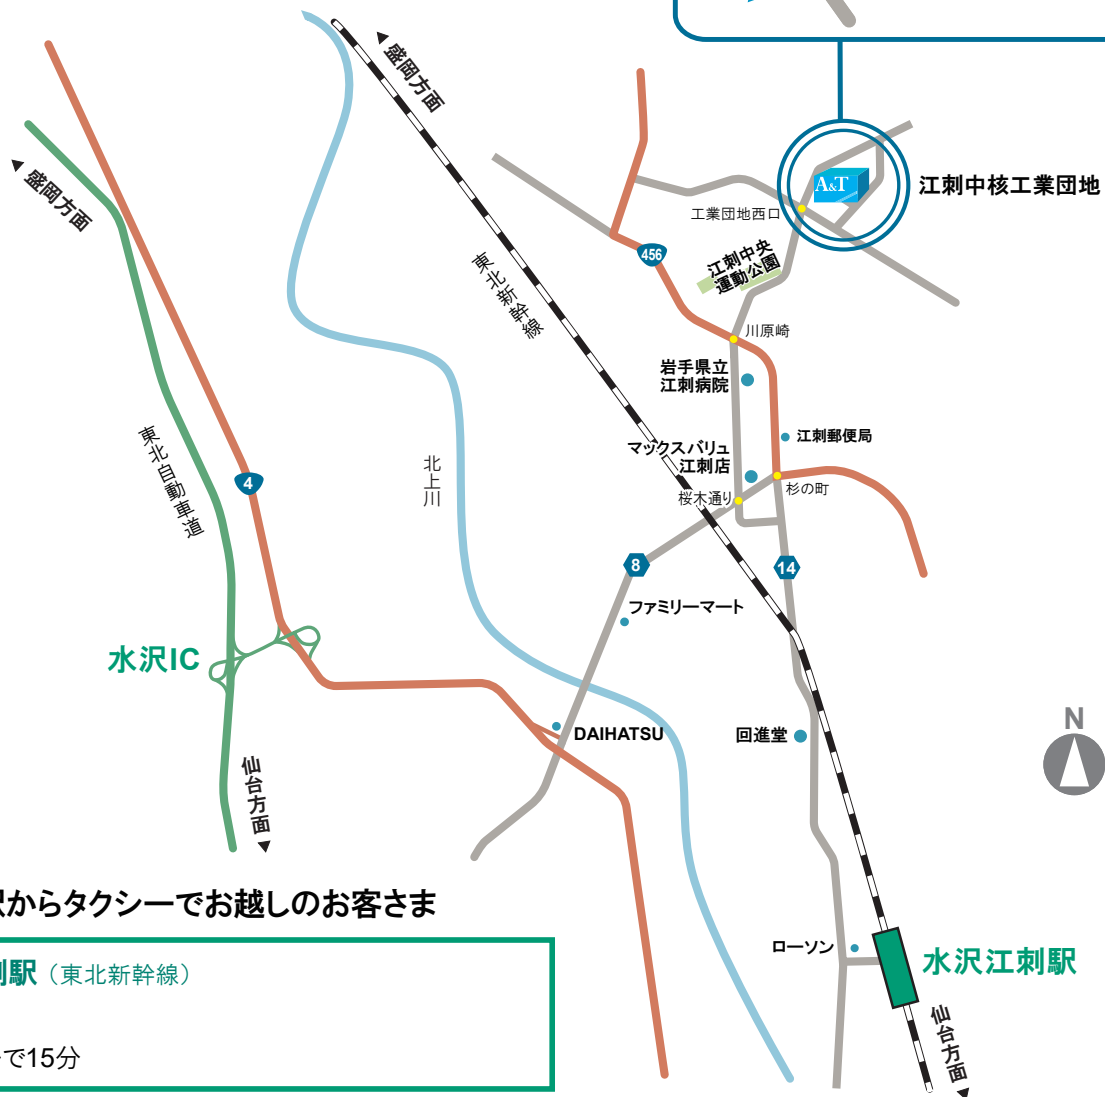

● 所在地

〒023-1101 岩手県奥州市江刺岩谷堂字松長根 63-2
Tel. 0197-35-0005

拡大図

● 最寄駅からタクシーでお越しのお客さま

水沢江刺駅 (東北新幹線)

西口より

■ タクシーで15分

● 車でお越しのお客さま

水沢IC (東北自動車道)

■ 車で15分

インターを降りて水沢・江刺方面へ、2.5km直進
→ 江刺市街方面へ左折し8号線に合流、江刺方面へ進む
→ 新幹線高架をぐり、1つ目の交差点を左折
→ 江刺工業団地方面へ進む

● 主要駅・空港からのアクセス