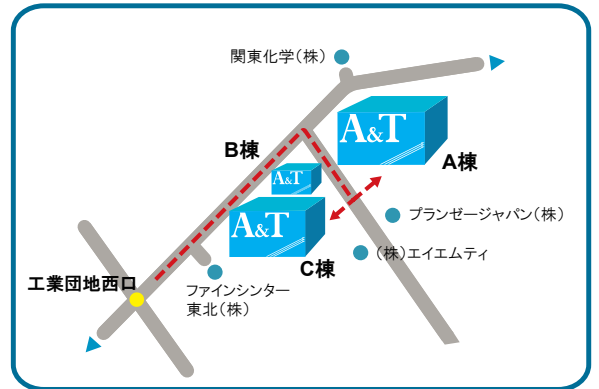

● 所在地

〒023-1101 岩手県奥州市江刺岩谷堂字松長根 63-2
Tel. 0197-35-0005

拡大図

● 最寄駅からタクシーでお越しのお客さま

水沢江刺駅 (東北新幹線)

西口より

■ タクシーで15分

● 車でお越しのお客さま

水沢IC (東北自動車道)

■ 車で15分

インターを降りて水沢・江刺方面へ、2.5km直進
→ 江刺市街方面へ左折し8号線に合流、江刺方面へ進む
→ 新幹線高架をぐり、1つ目の交差点を左折
→ 江刺工業団地方面へ進む

● 主要駅・空港からのアクセス